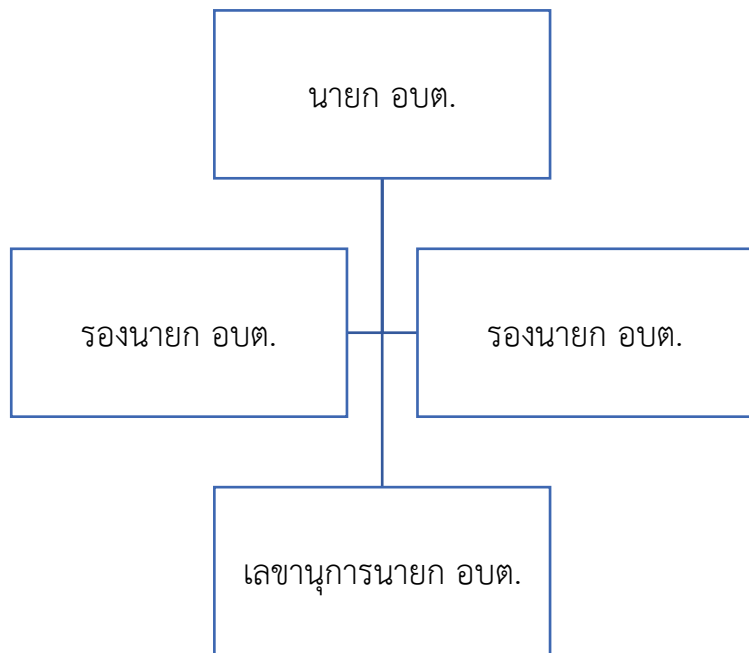

โครงสร้างขององค์การบริหารส่วนตำบลบ้านพร้าว
อำเภอเมืองหนองบัวลำภู จังหวัดหนองบัวลำภู

โครงสร้างการบริหารงานขององค์การบริหารส่วนตำบลบ้านพร้าว

โครงสร้างกิจการสภาขององค์การบริหารส่วนตำบลบ้านพร้าว